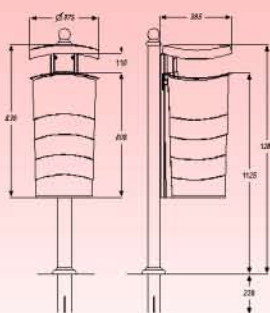

iridex group
plastic

Coșuri Stradale 50 Lt

Millenium

Volum	Lt	50
Greutate	Kg	8,5
Capacitate	Kg	25
Înălțime coș	Mm	838
Adâncime	Mm	608
Înălțime deschidere	Mm	110
Înălțimea maximă	Mm	1287

Culori standard

Fabricate prin injectare, din polietilenă de înaltă densitate, stabilizată împotriva radiațiilor UV și a apei, rezistentă la efectele apei, detergenților și a bacteriilor. Fabricate în conformitate cu standardul DIN 30713, precum și în conformitate cu Normele Europene ISO 9001, ISO 14001

Datorită capacului atașat de sistemul de fixare, suprafața de umplere a coșului este de aproape 360 de grade.

Coșurile sunt fabricate cu sistem de închidere cu o cheie standard, permițând astfel accesul pentru întreținere și golire doar persoanelor autorizate.

Corpul coșului include un stingator de țigări, iar la cerere poate fi atașată o scumieră și un stâlp de fixare fabricat din oțel I.H.A F-112 tratat împotriva coroziunii.

Sistemul de montare este compus dintr-o ramă robustă care stă fixată în interiorul coșului și facilitează instalarea pe stâlpi de iluminat și garduri.

Suprafața fină previne strângerea mizeriei în coș și facilitează curățarea acestuia. Designul inovator cu linii orizontale pe coș îi dau o formă modernă și elegantă.

La cerere se pot personaliza prin imprimare de logo-uri, sigle sau inscripții, prin autocolant PVC rezistent la intemperii.