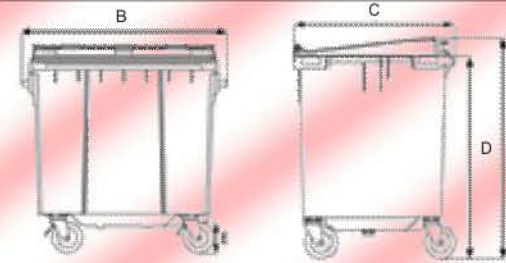

iridex group
plastic

Eurocontainer Plastic

500 Lt

Volum	Lt		509
Greutate	Kg		30
Capacitate	Kg		237
Înălțime	mm	A	1240
Lățime	mm	B	980
Deschidere capac	mm	C	740
Înălțimea fără capac	mm	D	1130
Diametrul Roții	mm	E	200

Toate componentele din metal sunt rezistente la coroziune și sunt fabricate din oțel galvanizat de înaltă calitate.

Pereții eurocontainerelor sunt ranforțați pentru a preveni orice posibilă deformare datorată deșeurilor dure, în timpul transportului sau în timpul descărcării în autospeciale.