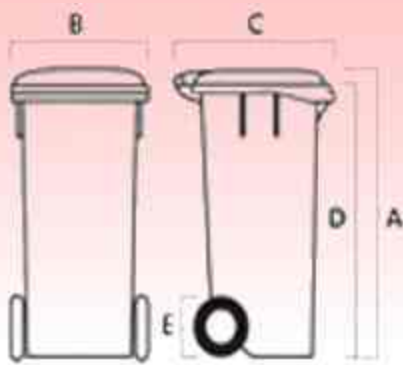

iridex group
plastic

Europubel /Pubel 120 Lt

Volum	Lt		120
Greutate	Kg		10
Capacitate	Kg		60
În lîime	mm	A	940
Lîime	mm	B	480
Deschidere capac	mm	C	540
În lîimea f r capac	mm	D	870
Diametrul Ro ii	mm	E	200

Ro i din plastic, cu band de cauciuc, potrivite pentru orice tip de teren.

Europubelele / Pubelele pot fi prev zute cu capac special, precum si in culori specifice pentru colectarea selectiv .

O gam divers de accesorii i culori în func ie de nevoile clien ilor.