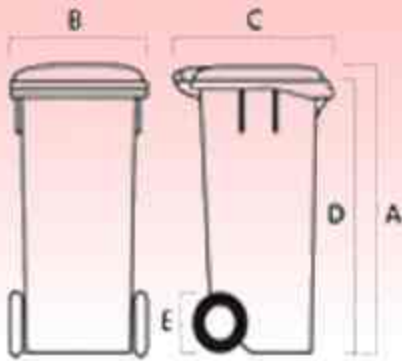

iridex group
plastic

Europubel /Pubel 140 Lt

Volum	Lt		140
Greutate	Kg		11
Capacitate	Kg		70
În lîime	mm	A	1060
Lîime	mm	B	480
Deschidere capac	mm	C	550
În lîimea f r capac	mm	D	1010
Diametrul Ro ii	mm	E	200/250

Culori standard

Fabricate în conformitate cu standardele europene EN - 840, din polietilen virgin de înalt densitate.

Fabricarea prin injectare, precum și toate componentele metalice galvanizate garantează o lungă durată de via precum și o ridicat rezistență la variațiile de temperatură, îngheț, radiații UV.

Roți din plastic, cu bandă de cauciuc, potrivite pentru orice tip de teren.

Europubelele / Pubelele pot fi prevăzute cu capac special, precum și în culori specifice pentru colectarea selectivă.

O gamă diversă de accesorii și culori în funcție de nevoile clienților.